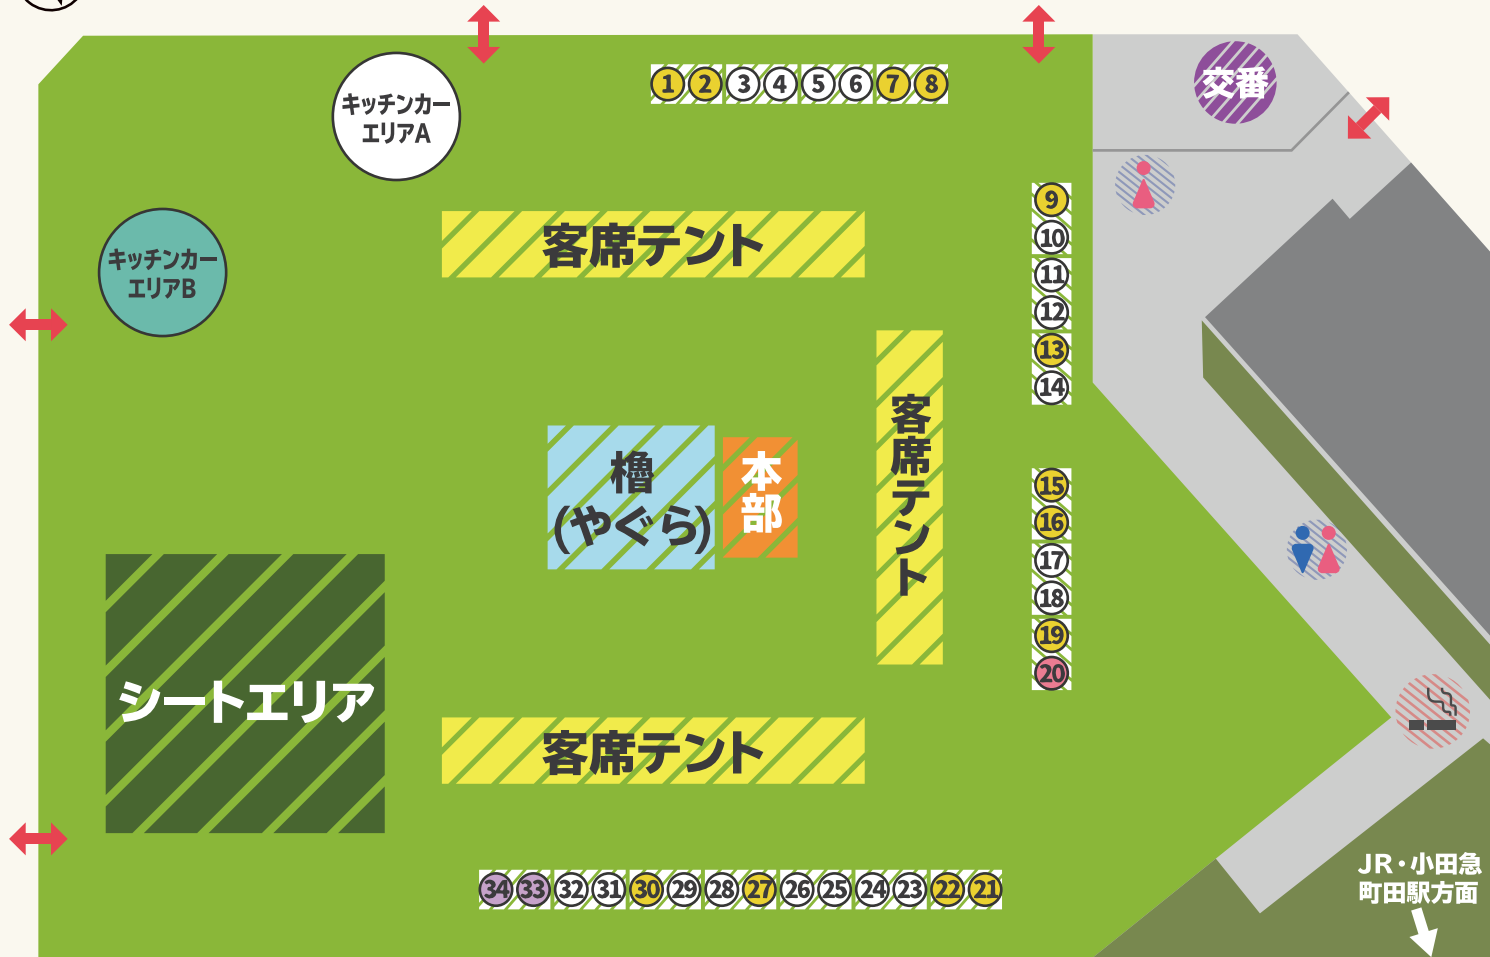

# 会場マップ(町田シバヒロ)

○ビール販売   ●ビール、フード販売   ●ビール、フード、その他アルコール、ノンアルコールビール販売   ●フード販売   ●フード、ソフトドリンク販売  
 ※メニュー構成は変更の可能性があります。最新の情報はホームページまたは、店頭にてご確認ください。

1	2	OSLO BREWING (ノルウェー)	14	KIRISHIMA BEER (宮崎)	27	猪苗代地ビール (福島)	
3	山口萩ビール (山口)	15	16	KOBATSUレーディング+ トラファルガー(東京)	28	EBINA BEER (神奈川)	
4	AQ Bevolution (栃木)	17	クラフトビールカンパニー (東京)	29	横浜ベイブルーイング (神奈川)		
5	南横浜ビール研究所 (神奈川)	18	網走ビール (北海道)	30	友和貿易 (東京)		
6	スワンレイクビール × スワンレイクビール 鯉(新潟)	19	HOPT (東京)	31	南紀白浜ナギサビール (和歌山)		
7	8	鳴子温泉ブルワリー (宮城)	20	秋田おおだて屋 (東京)	32	EverGreen (東京)	
9	やくらいビール (宮城)	21	22	いわて蔵ビール (岩手)	33	34	ビアスタンド エルディンガー (ドイツ)
10	うしとらブルワリー (栃木)	23	Belgium House Brews (神奈川)	キッチンカーエリアA			
11	Far Yeast Brewing (東京)	24	独歩ビール (岡山)	EL CAMION by T.Y.HARBOR BREWERY (東京)			
12	所沢ビール (埼玉)	25	横浜ビール (神奈川)	キッチンカーエリアB			
13	サンクトガーレン (神奈川)	26	DevilCraft Tokyo Brewery (東京)	千葉うまかっぺ屋 (千葉)			